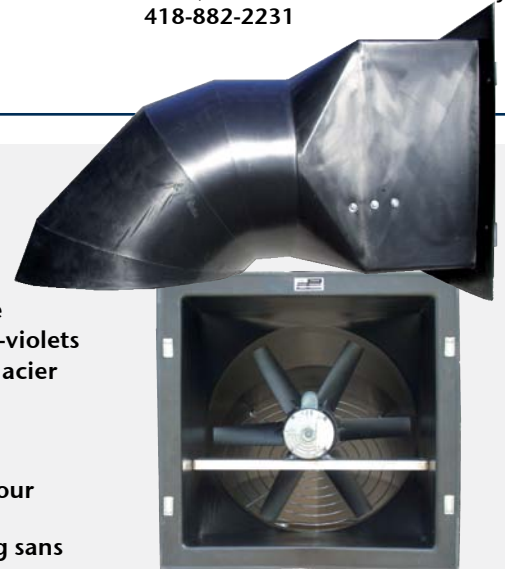

125⁹⁷
14 X 18 po

199⁹⁷
24 X 48 po

AIR+

Ventilateur mural monocoque

- Produit haut de gamme
- Résiste aux rayons ultra-violets
- Moteur fixé sur base en acier inoxydable
- Facile d'entretien
- Faible consommation
- Pente vers l'extérieur pour l'écoulement d'eau
- Boîtier monocoque long sans restriction d'air
- Empêche l'infiltration de la lumière
- Efficace face aux vents dominants
- Option : panneau isolateur
- Noir ou blanc

Gratte en fibre de verre

Disponible :
manche droit ou ergonomique

- Comprend le manche en bois de 72"
- Résistante et très légère

39⁹⁷

Dosatron

Médicamenteur 11GPM 1:128

- Bas débit pour nouveau-nés et jeunes sevrés
- Débit plus important suivant la croissance des animaux
- Testé et approuvé
- Conçu pour une eau de mauvaise qualité liée au sable fin, fer et calcaire
- Facile à installer et à entretenir
- Bypass standard inclus